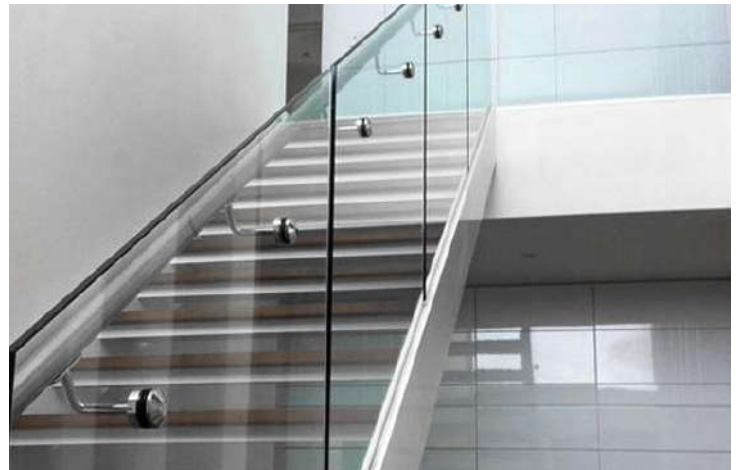

Tipo de acero inoxidable

Uso recomendado

Tipo 304

Especial para balcones, terrazas y pasillos.  
Para condiciones ambientales normales.

## MODELO MÉRIDA

- Pasamanos de acero inoxidable de 1 1/2".
- Cristal templado de 10 mm.
- Soporte de cristal a pasamano.
- Canal base para empotrar el cristal.
- Tapa terminación de pasamanos.

\*Precios sujetos a cambios sin previo aviso