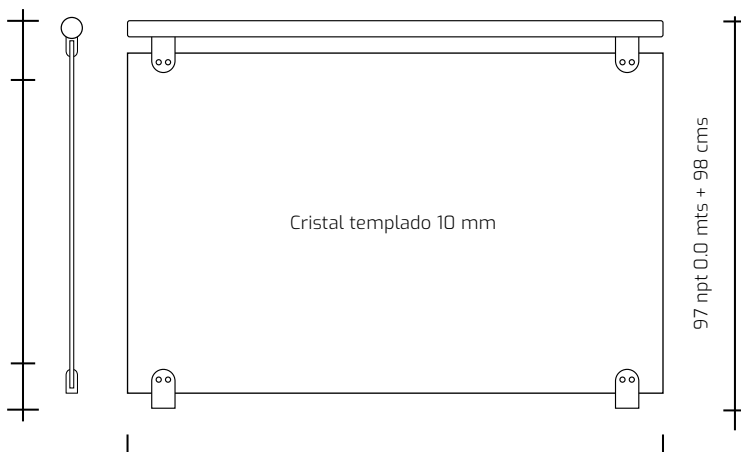

*Precios sujetos a cambios sin previo aviso

$3,890.00

*Precio por metro lineal

Tipo de acero inoxidable

Uso recomendado

Tipo 304

Especial para balcones, terrazas y pasillos.

C. 18

Para condiciones ambientales normales.