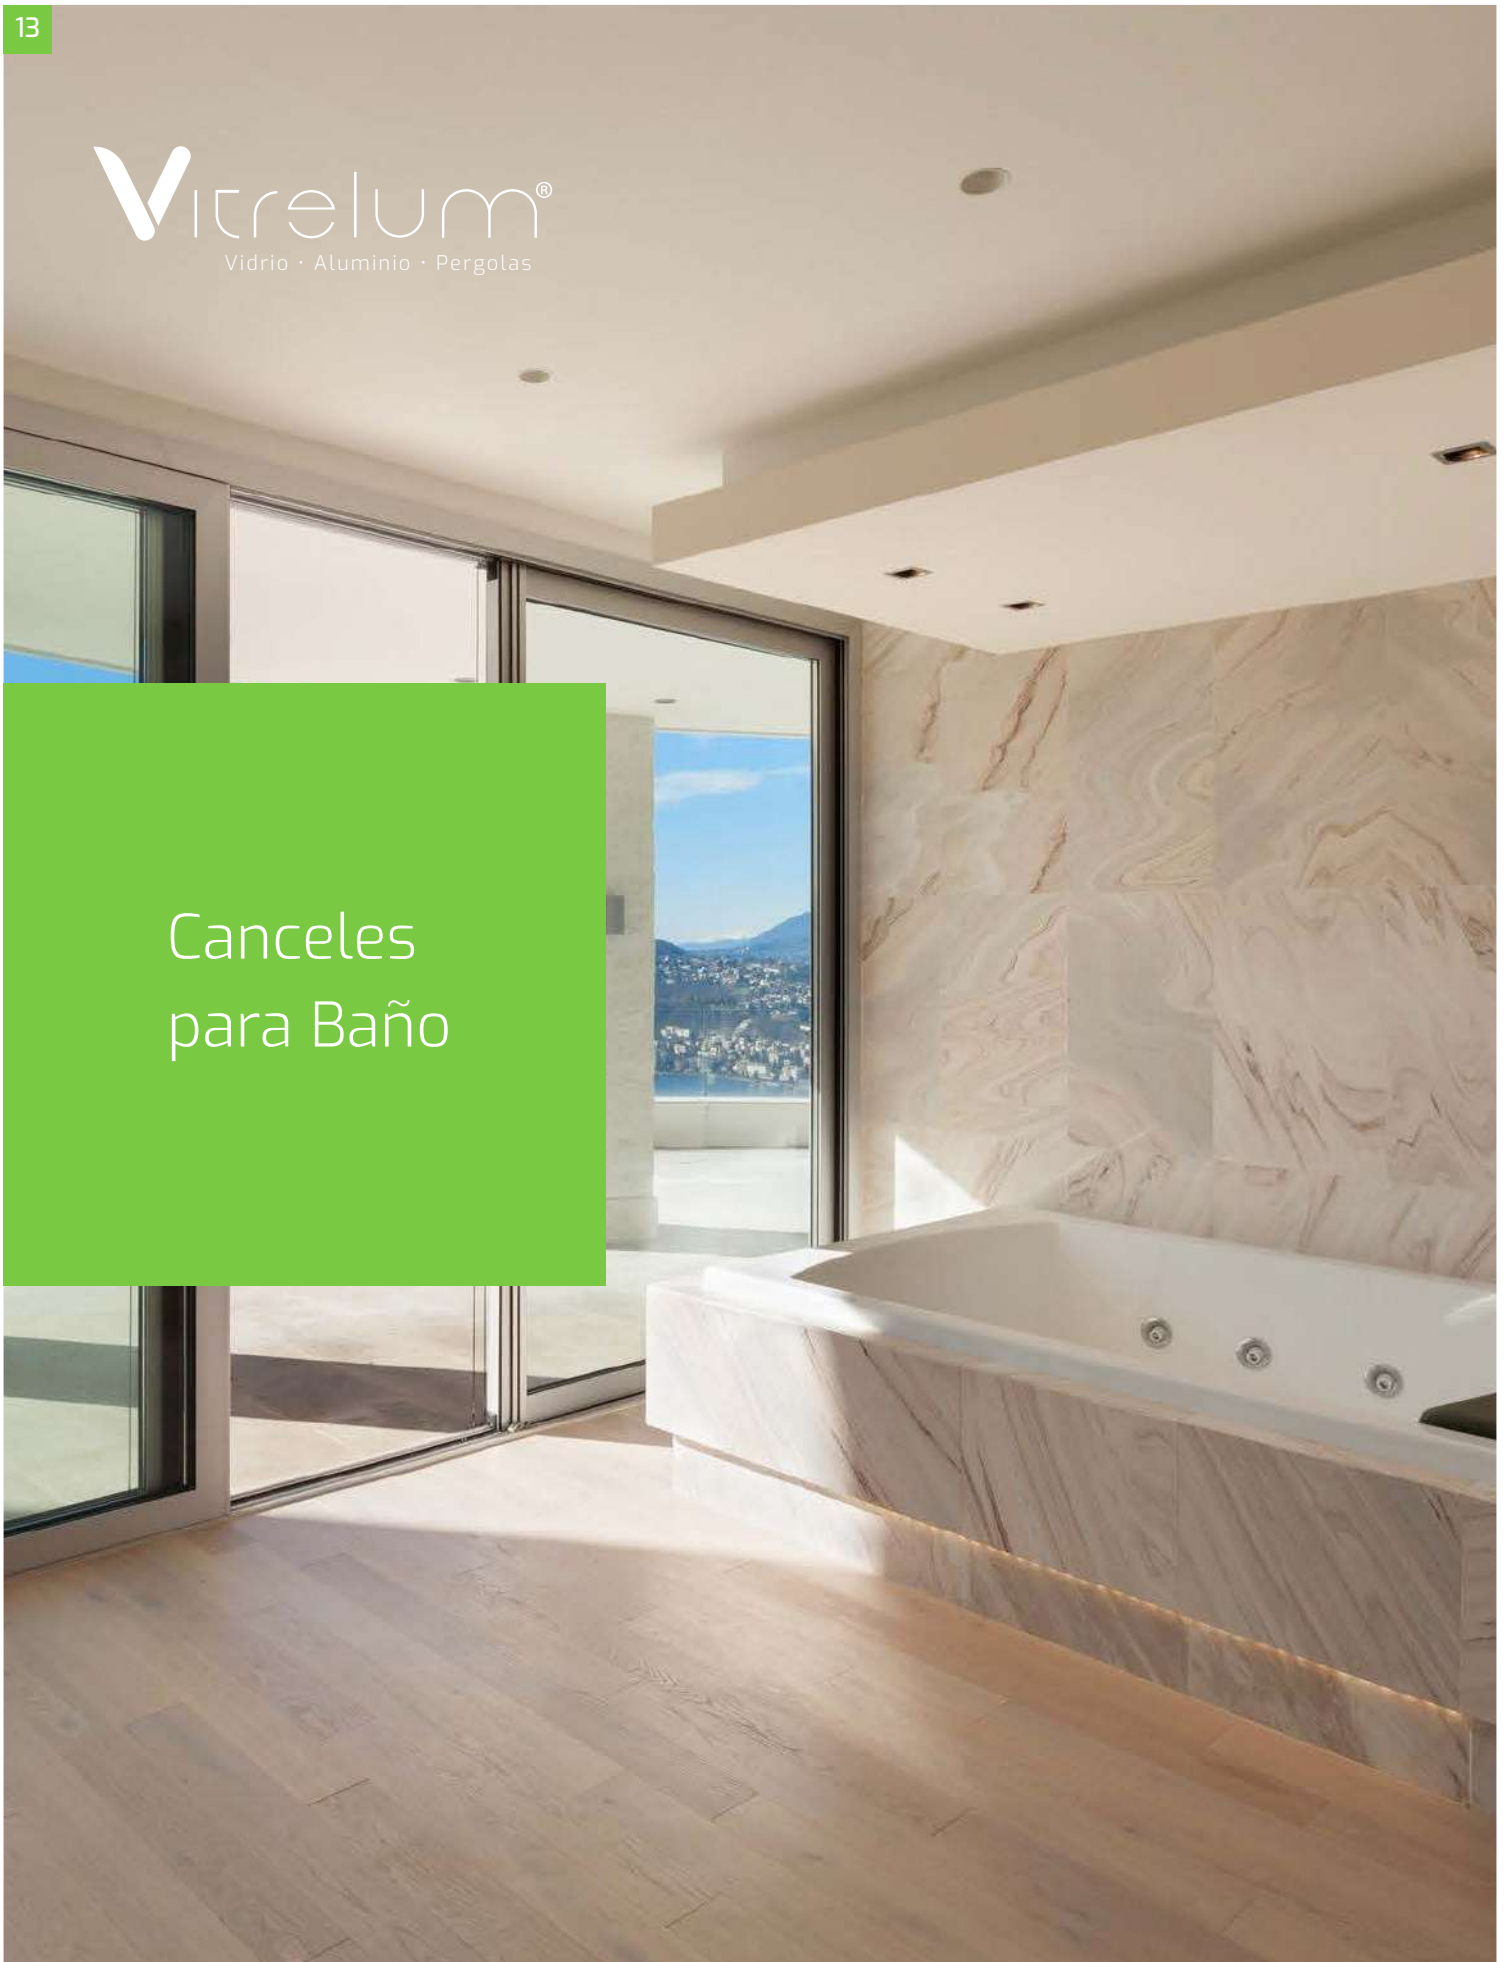

### Pasamanos de tubo redondo 3"

Acero inoxidable de 3" c.18

DESDE: **\$1,390/ml**

*\*Precios sujetos a cambios sin previo aviso*

Solicitar Cotización

Vitrellum®  
Vidrio · Aluminio · Pergolas

Canceles  
para Baño