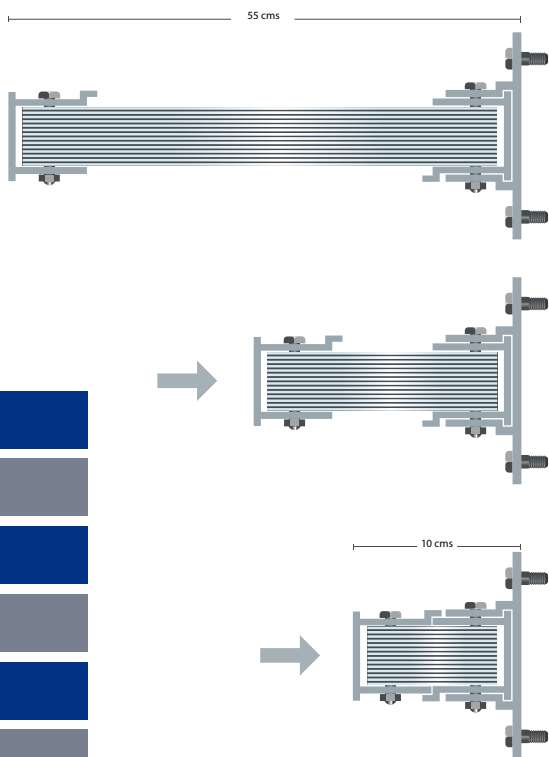

Escalera de aluminio estructural desplegable.

Es estética, de diseño minimalista. Su propósito principal es ahorrar espacio pues su diseño permite ocultar sus peldaños y barandal, ocupando un área aproximada de 10cm² estando cerrada. Puede contener un balcon de arriba en caso de ser necesario y su instalación se puede realizar en un solo día ya sea por usted mismo o por nosotros.

MODO DE OPERACIÓN

- PATIOS
- GARAJES
- CISTERNAS
- AZOTEAS
- BALCONES
- BODEGAS

$4,510.00

*Precio por metro lineal
*Precios sujetos a cambios sin previo aviso