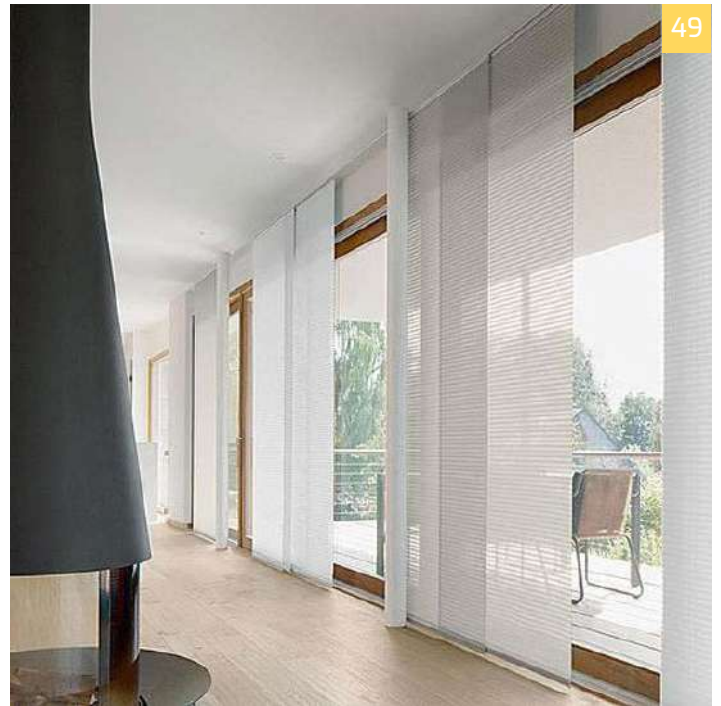

PANEL JAPONES

Inspirados en los paneles shōji, característicos de la arquitectura tradicional nipona, los paneles japoneses, son elegantes y cada vez más populares en la actualidad. Gracias a una amplia selección de tipos y apariencia de paneles, con sus grandes y elegantes paños de tejido que se deslizan suavemente sobre un riel, son una solución decorativa refinada, moderna y de gran belleza.

Colores

*Precios sujetos a cambios sin previo aviso

PRECIO DESDE:
$1,023.00

*Precio por metro lineal

49