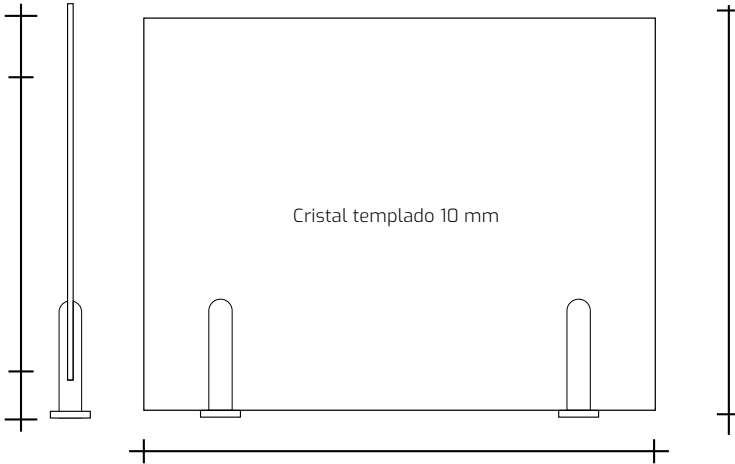

MODELO DUBÁI

- Cristal templado de 10 mm.
- Mini poste de acero inoxidable.
- Se pueden agregar pasamanos con un costo adicional.

08

*Precios sujetos a cambios sin previo aviso

$4,920.00

*Precio por metro lineal

Tipo de acero inoxidable

Uso recomendado

Tipo 304

Especial para balcones, terrazas y pasillos.
Para condiciones ambientales normales.

MODELO MÉRIDA

- Pasamanos de acero inoxidable de 1 1/2".
- Cristal templado de 10 mm.
- Soporte de cristal a pasamano.
- Canal base para empotrar el cristal.
- Tapa terminación de pasamanos.