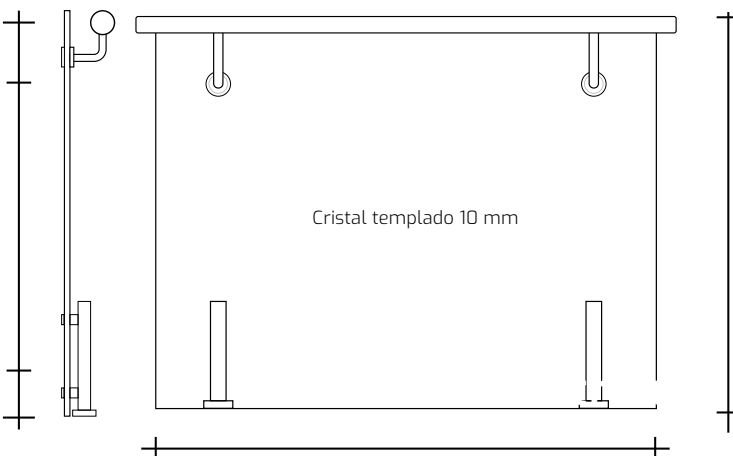

*Precios sujetos a cambios sin previo aviso

$5,230.00

*Precio por metro lineal

Tipo de acero inoxidable

Uso recomendado

Tipo 304
C. 18

Especial para balcones, terrazas,
escaleras y pasillos.

Para condiciones ambientales normales.