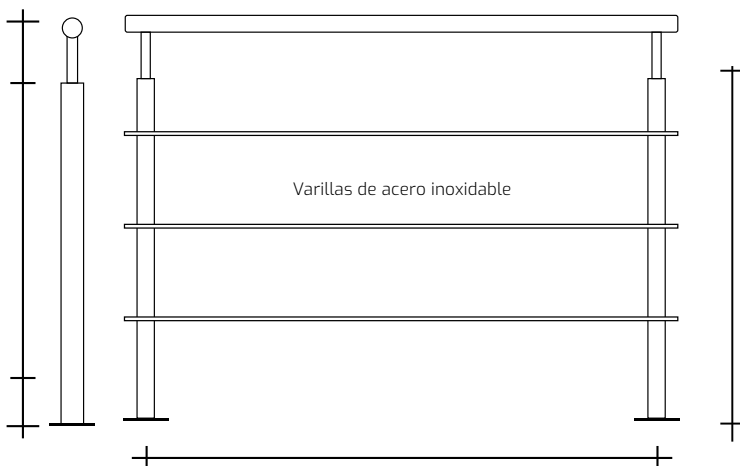

MODELO CARTAGENA II

- Postes y pasamanos de acero inoxidable de 1 1/2".
- Brida para sujeción de postes.
- 3 travesaños de acero inoxidable de 1/2", soldados a postes.
- Tapa terminación de barandal.