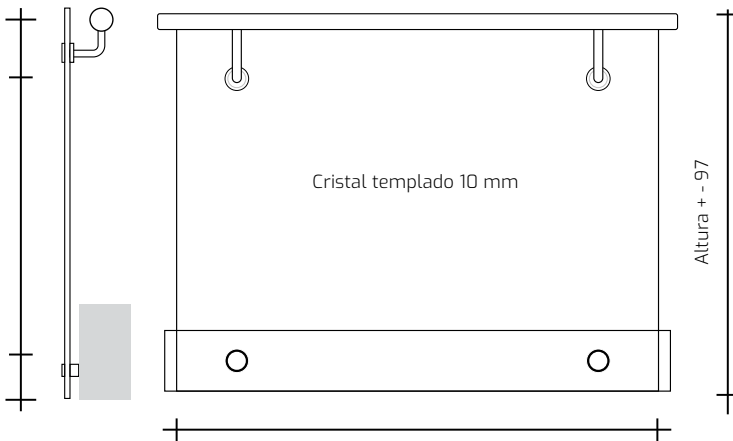

MODELO VANCOUVER

- Pasamanos de acero inoxidable de 1 1/2".
- Cristal templado de 10 mm
- Soporte de cristal a pasamanos
- Chapetones de muro a cristal
- Tapa terminación de pasamanos

*Precios sujetos a cambios sin previo aviso

$4,920.00

*Precio por metro lineal

Tipo de acero inoxidable

Uso recomendado

Tipo 304
C. 18

Especial para balcones, terrazas,
escaleras y pasillos.

Para condiciones ambientales normales.

SHANGHÁI

- Pasamanos de acero inoxidable de 1 1/2".
- Cristal templado de 10 mm.
- Soporte de cristal a pasamano.
- Minipostes de acero inoxidable (25 cms).
- Tapa terminación de pasamanos.