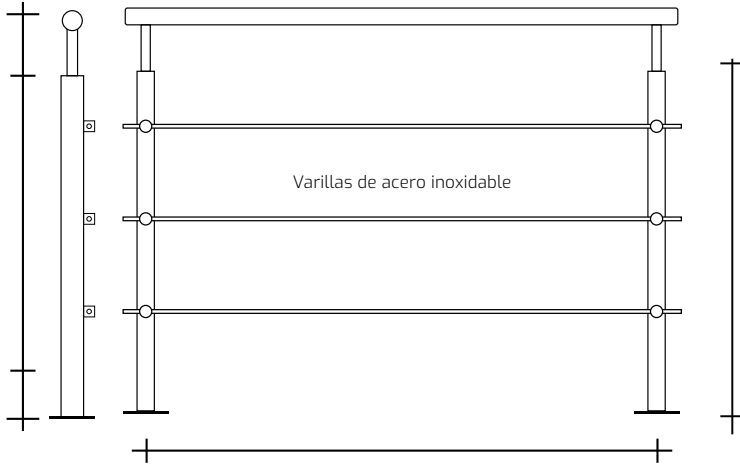

## 07 MODELO CARTAGENA I

- Postes y pasamanos de acero inoxidable de 1 1/2".
- Conectores articulados de postes a pasamanos de acero inoxidable.
- Brida para sujeción de postes.
- 3 travesaños de acero inoxidable de 1/2", sujetos con conectores (no están soldados).
- Tapa terminación de barandal.