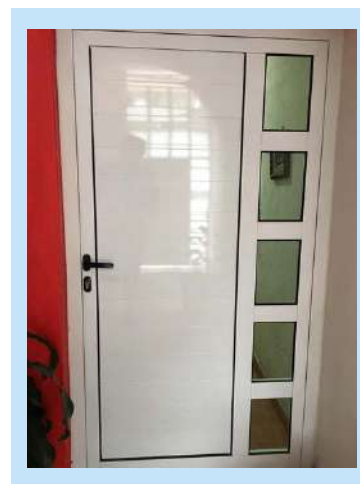

- Cristal crudo: claro, tintex, filtrasol de 6 mm.
- Aluminio: natural, blanco y anodizado.
- Modulaciones: liso, con ventanal, liso y cuadrícula.

Solicitar Cotización

Puertas abatibles de aluminio línea española en 3 y 4 x 1 1/2"
acabados: natural mate y brillante, blanco satinado y brillante
cristal crudo o templado : transparente, reflecta, filtrasol y pavia en 6 mm