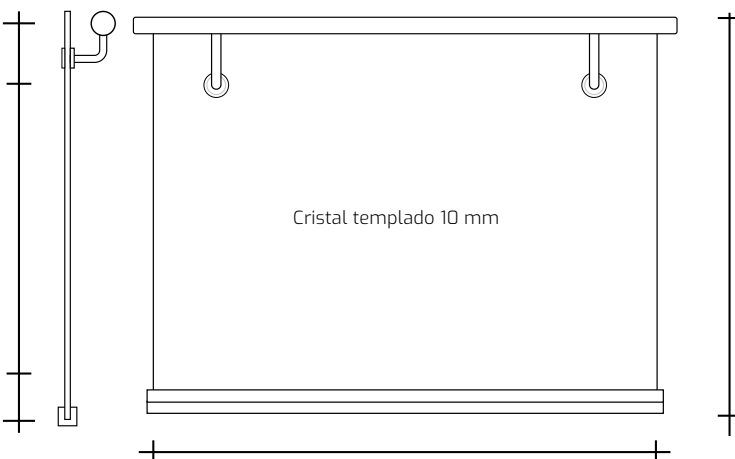

## MODELO MÉRIDA

- Pasamanos de acero inoxidable de 1 1/2".
- Cristal templado de 10 mm.
- Soporte de cristal a pasamano.
- Canal base para empotrar el cristal.
- Tapa terminación de pasamanos.

\*Precios sujetos a cambios sin previo aviso