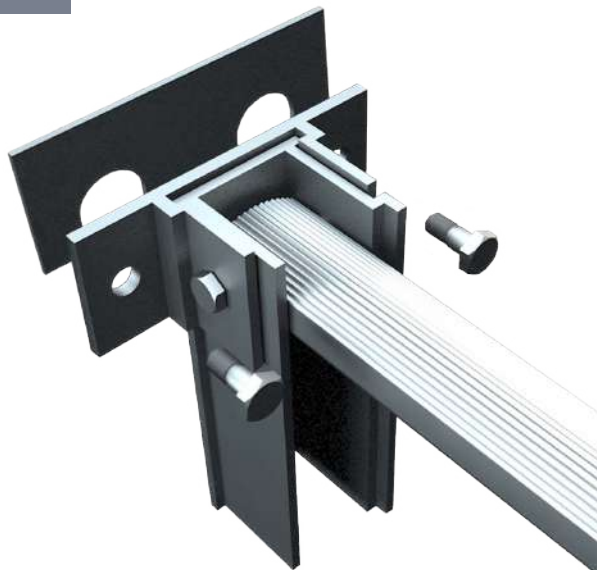

Escalera de aluminio estructural desplegable.

Es estética, de diseño minimalista. Su propósito principal es ahorrar espacio pues su diseño permite ocultar sus peldaños y barandal, ocupando un área aproximada de 10cm² estando cerrada. Puede contener un balcon de arriba en caso de ser necesario y su instalación se puede realizar en un solo día ya sea por usted mismo o por nosotros.

MODO DE OPERACIÓN

- PATIOS
- GARAJES
- CISTERNAS
- AZOTEAS
- BALCONES
- BODEGAS

$4,510.00

*Precio por metro lineal
*Precios sujetos a cambios sin previo aviso