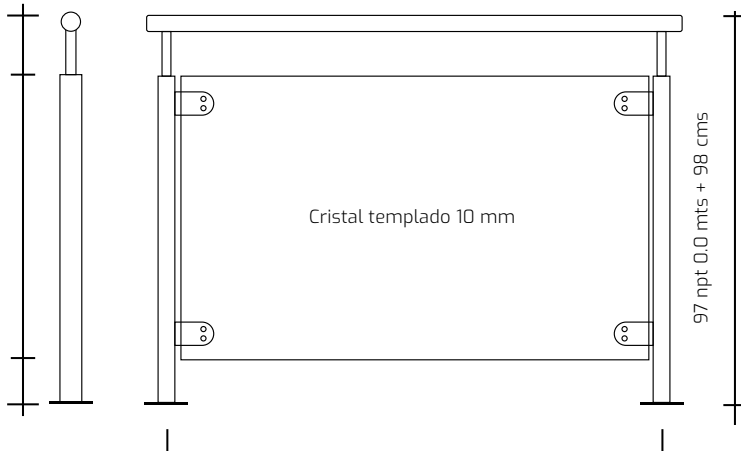

## MODELO TULUM I

- Pasamanos tubo  $\varnothing$  1 1/2"
- Conector tubo  $\varnothing$  3/4"
- Poste tubo  $\varnothing$  1 1/2"
- Cristal templado plano de 10mm.
- Conectores de cristal (modelo).
- Anclaje  $\varnothing$  4" con barrenos.
- Acabado pulido satinado.