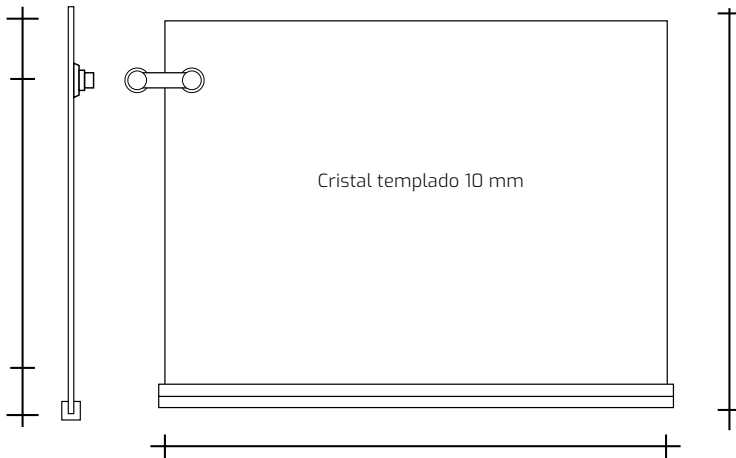

09

MODELO CANCÚN

- Cristal templado de 10 mm.
- Canal base para empotrar el cristal.
- Conector cristal a cristal.

*Precios sujetos a cambios sin previo aviso

$5,220.00

*Precio por metro líneal

Tipo de acero inoxidable

Uso recomendado

Tipo 304

Especial para balcones, terrazas y pasillos.
Para condiciones ambientales normales.

MODELO VITRELUM

- Cristal templado de 10 mm.
- Canal base para empotrar el cristal.
- Pasamanos empotrado a cristal de 1 1/2".