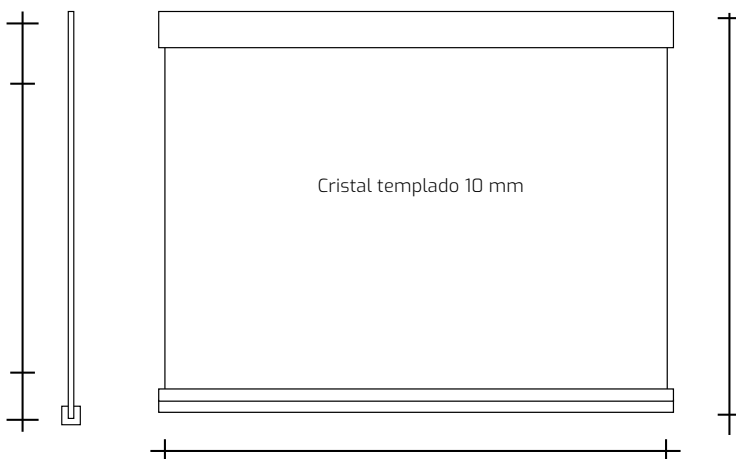

*Precios sujetos a cambios sin previo aviso

$5,350.00

*Precio por metro líneal

Tipo de acero inoxidable

Uso recomendado

Tipo 304

Especial para balcones, terrazas y pasillos.
Para condiciones ambientales normales.